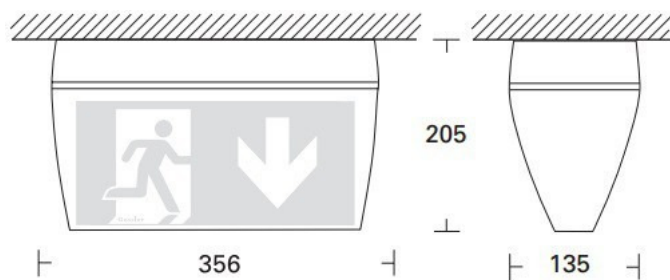

Luz de salida 4 W FLS

VARIACIÓN DE

PRODUCTO Carcasa

PC resistente a UV de grado alto.

Accesorio

Soportes

laterales.

Cesta de pared.

3 pictogramas (izquierda, derecha y abajo).

Accesorio no incluido. Debe pedirse por separado.

Sistema eléctrico

Suministro eléctrico: 230 V (5%/-10%) 50 Hz.

Luces: 3 luces LED, blancas con 30.000 horas de vida útil

Opción con batería auxiliar. Tiempo de funcionamiento en modo de batería: > 3 h

También se puede conectar a un UPS externo (230V / 50Hz)

Montaje

Montaje en techo.

Accesorio: Montaje lateral o en pared.

TIPOS DE PRODUCTO

N.º de artículo	Vatios	Tubo	L	W	H
Luz de salida	4W	LED	356	135	205

Sujeto a cambios técnicos y erratas